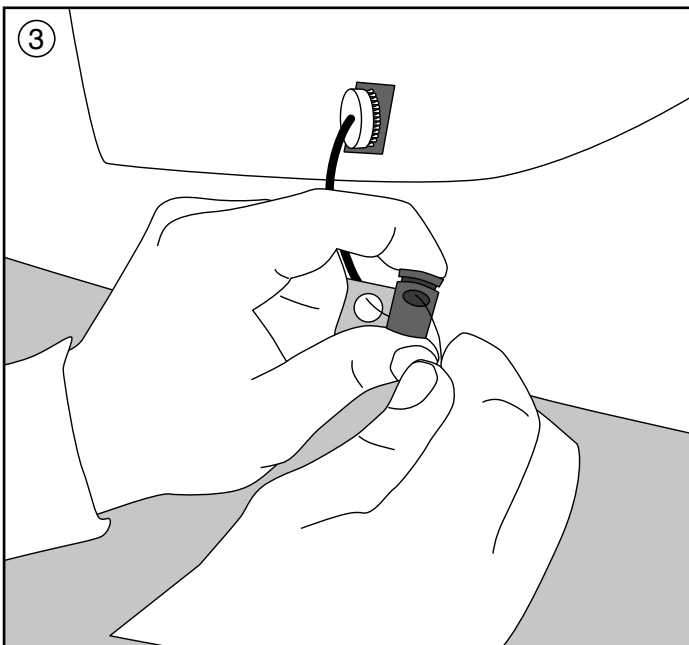

Inhalt:

10 x 3M™ kleefpads
(waarvan 2 reserve)

10 x bevestigingsnoer met
langsversteller
(waarvan 2 reserve)

10 x drukknopnemes

10 x schroef

A

Tot de volgende pagina verder lezen!

B

Tot de volgende pagina verder lezen!

C

Aanwijzingen:

De kleefpads alleen op vet- en siliconevrije oppervlakken aanbrengen, idealiter aan de achterste zijruiten. Bij de zijruiten verzekeren dat geen delen van verwarmingselementen of antennes aangeraakt worden.
Niet op tintfilm gebruiken!