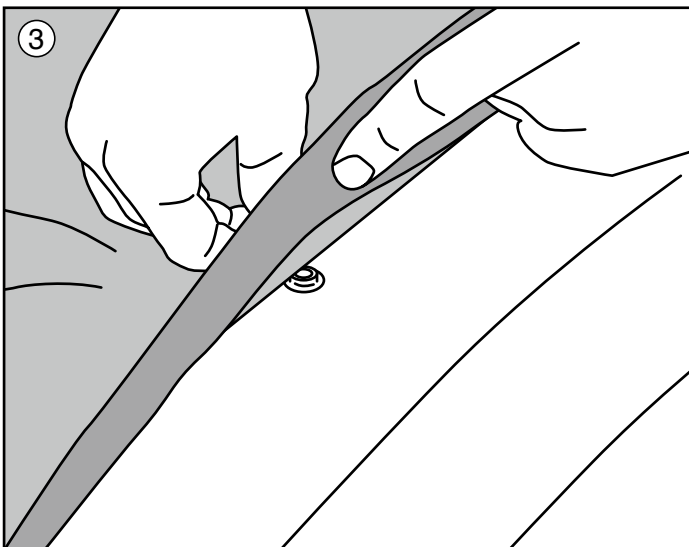

Inhalt:

10 x 3M™ kleefpads
(waarvan 2 reserve)

10 x bevestigingsnoer met
langsversteller
(waarvan 2 reserve)

10 x drukknopnemes

10 x schroef

A

Tot de volgende pagina verder lezen!

B

Tot de volgende pagina verder lezen!

C

Aanwijzingen:

De kleefpads alleen op vet- en siliconevrije oppervlakken aanbrengen, idealiter aan de achterste zijruiten. Bij de zijruiten verzekeren dat geen delen van verwarmingselementen of antennes aangeraakt worden.
Niet op tintfilm gebruiken!