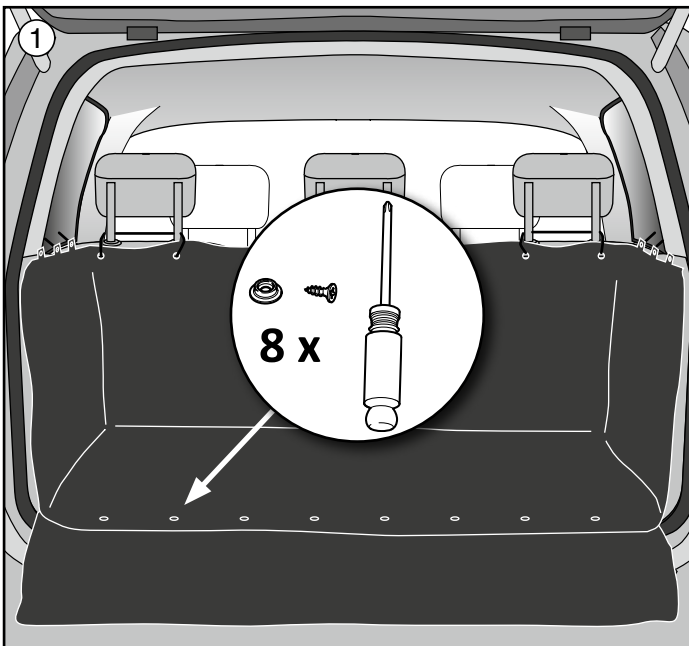

C

Aanwijzingen:

De kleefpads alleen op vet- en siliconevrije oppervlakken aanbrengen, idealiter aan de achterste zijruiten. Bij de zijruiten verzekeren dat geen delen van verwarmingselementen of antennes aangeraakt worden.
Niet op tintfilm gebruiken!

Bij het vastschroeven van de drukknopnames verzekeren dat de schroeven geen kabels of slangen achter/in de bekleding beschadigen.

Van tijd tot tijd alle montagegedelen en het zeil met neutrale zeeploog vooral van speeksel en haren van honden ontdoen. Regelmatig visuele controles aan het zeil uitvoeren en wanneer nodig bij beschadiging vervangen!