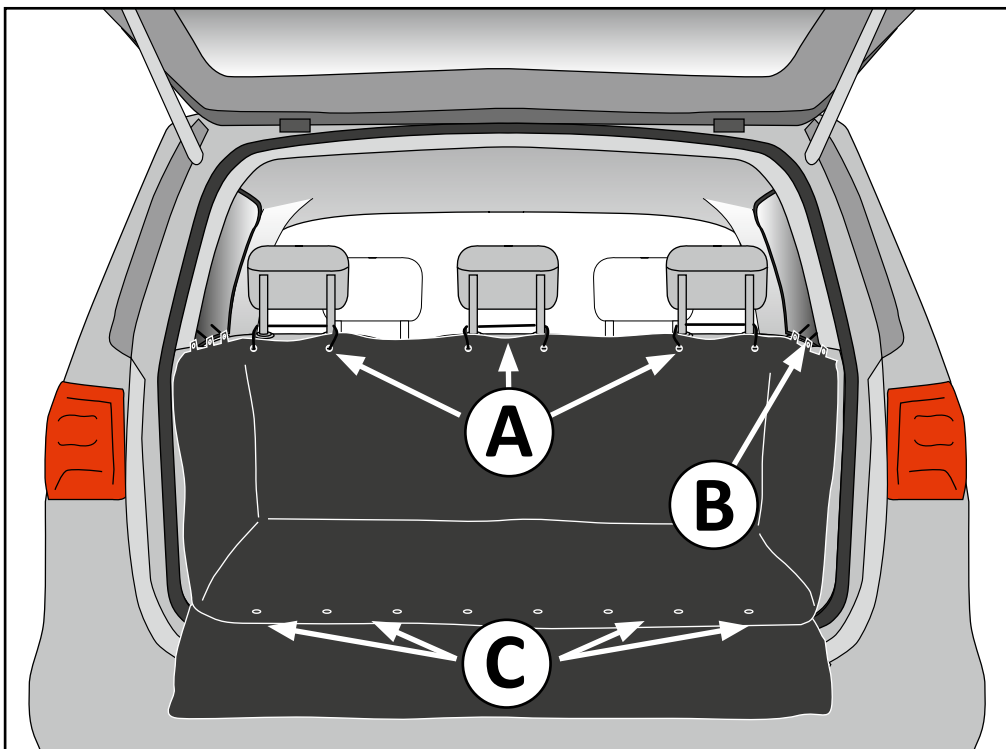

MONTAGEHANDLEIDING

Productnaam	COVERALL DELUXE
Productbenaming	Bagageruimte beschermingszeil
Deel-nr.	50555010
Bevestiging	Aan de hoofdsteunen, zijvensters en binnenbekleding
Bruikbaarheid	Grote combivoertuigen, terreinwagens en vans
Type en uitvoering	Grootte universeel
Gewicht	2,2 kg
Afmetingen	Breedte 120 cm, diepte 110 cm, hoogte 60 cm

Inhalt:

10 x 3M™ kleefpads
(waarvan 2 reserve)

10 x bevestigingsnoer met
langsversteller
(waarvan 2 reserve)

10 x drukknopnemes

10 x schroef

A

Tot de volgende pagina verder lezen!

B