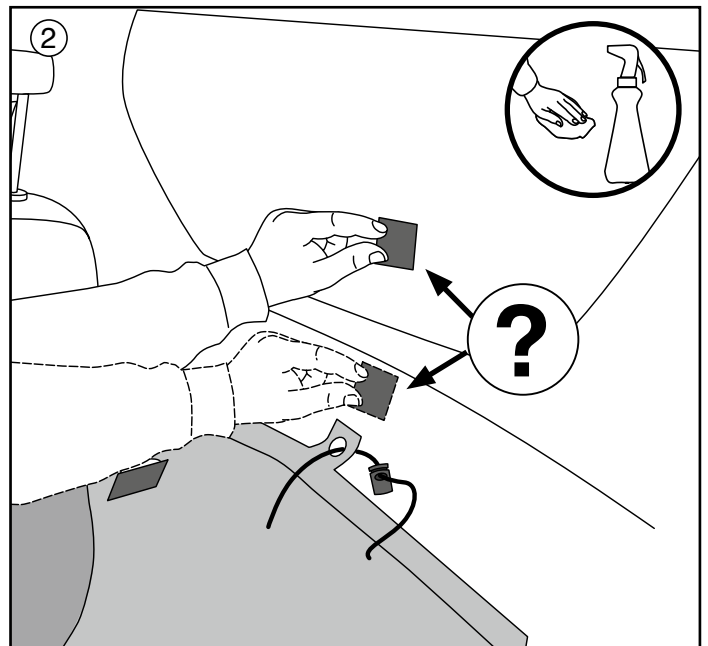

Inhalt:

10 x 3M™ kleefpads
(waarvan 2 reserve)

10 x bevestigingsnoer met
langsversteller
(waarvan 2 reserve)

10 x drukknopnemes

10 x schroef

A

Tot de volgende pagina verder lezen!

B

Tot de volgende pagina verder lezen!

C

Aanwijzingen:

De kleefpads alleen op vet- en siliconevrije oppervlakken aanbrengen, idealiter aan de achterste zijruiten. Bij de zijruiten verzekeren dat geen delen van verwarmingselementen of antennes aangeraakt worden.
Niet op tintfilm gebruiken!