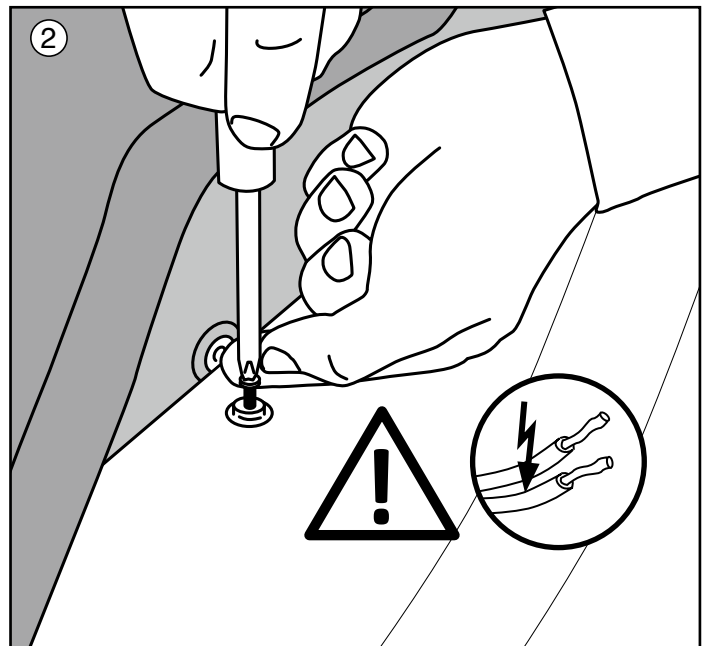

C

Aanwijzingen:

De kleefpads alleen op vet- en siliconevrije oppervlakken aanbrengen, idealiter aan de achterste zijruiten. Bij de zijruiten verzekeren dat geen delen van verwarmingselementen of antennes aangeraakt worden.
Niet op tintfilm gebruiken!

Bij het vastschroeven van de drukknopnames verzekeren dat de schroeven geen kabels of slangen achter/in de bekleding beschadigen.

Van tijd tot tijd alle montagegedelen en het zeil met neutrale zeeploog vooral van speeksel en haren van honden ontdoen. Regelmatig visuele controles aan het zeil uitvoeren en wanneer nodig bij beschadiging vervangen!