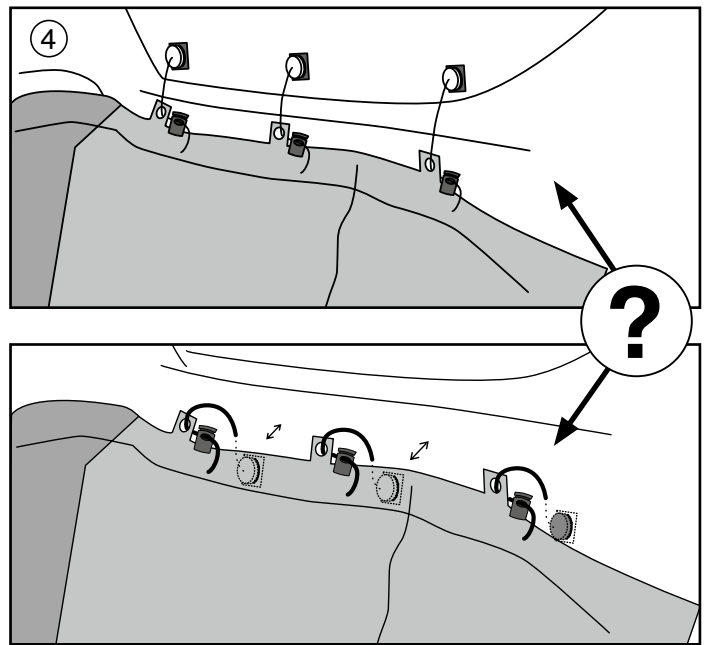

Inhalt:

10 x 3M™ kleefpads
(waarvan 2 reserve)

10 x bevestigingsnoer met
langsversteller
(waarvan 2 reserve)

10 x drukknopnemes

10 x schroef

A

Tot de volgende pagina verder lezen!

B

Tot de volgende pagina verder lezen!

C

Aanwijzingen:

De kleefpads alleen op vet- en siliconevrije oppervlakken aanbrengen, idealiter aan de achterste zijruiten. Bij de zijruiten verzekeren dat geen delen van verwarmingselementen of antennes aangeraakt worden.
Niet op tintfilm gebruiken!

Bij het vastschroeven van de drukknopnames verzekeren dat de schroeven geen kabels of slangen achter/in de bekleding beschadigen.

Van tijd tot tijd alle montagegedelen en het zeil met neutrale zeeploog vooral van speeksel en haren van honden ontdoen. Regelmatig visuele controles aan het zeil uitvoeren en wanneer nodig bij beschadiging vervangen!